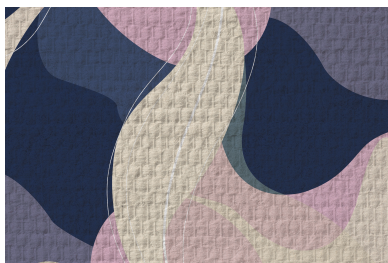

Rivestimento e finiture / Covering e finishes

Mobile bagno / Bath elements

Rivestimento esterno in Tecno Fiber
con finitura in stampa digitale Capsule
Collection

/ Tecno Fiber external covering with
digital printed finish Capsule
Collection

La Capsule Collection nasce da una ricerca attenta e approfondita delle tendenze stilistiche del momento e racchiude le 12 grafiche, divise in 3 collezioni principali (Eros e Psiche, Tecno Folk e Rx Nuance), ognuna declinata in 3 varianti colore.

/ The Capsule Collection was born from careful and in-depth research of the stylistic trends of the moment and contains 12 graphics, divided into 3 main collections (Eros e Psiche, Tecno Folk e Rx Nuance), each declined in 3 color variants.

EROS E PSICHE

RX NUANCE

TECNO FOLK