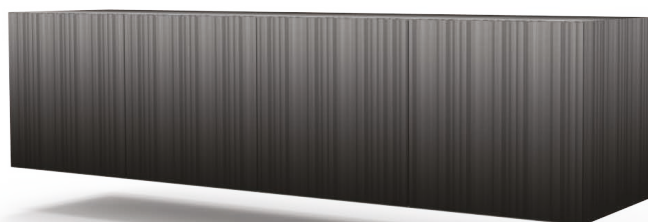

Art. MA-4P

Madia pensile a 4 ante
Esterno stampato lucido extra gloss
Collezione Eros e Psiche 3B
/ Hung sideboards 4 doors MA-4P
Extra gloss glossy printed exterior
Eros e Psiche 3B Collection

Dimensioni / Size (L/W x A/H x P/D)
220 x 55 x 49,5 cm
7'2.6" x 1'9.7" x 1'7.5"

N° 4 ripiani in vetro
/ N° 4 glass shelves

Kg 99 m³ 1,11