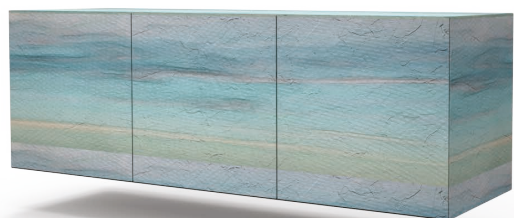

Madia pensile / Hung Sideboard

Art. MA-3P

Madia pensile a 3 ante
Esterno stampato lucido extra gloss
Collezione Eros e Psiche 4C
/ Hung sideboards 3 doors MA-3P
Extra gloss glossy printed exterior
Eros e Psiche 4C Collection

Dimensioni / Size (L/W x A/H x P/D)
165 x 55 x 49,5 cm
5'4.9" x 1'9.7" x 1'7.5"

N° 3 ripiani in vetro
/ N° 3 glass shelves

Kg 72 m³ 0,85