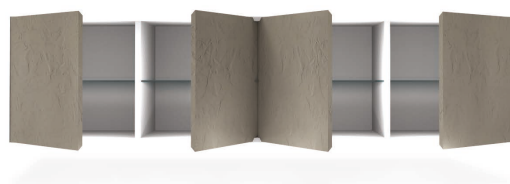

Art. MA-4P

Maniglie per madia / Handles for sideboard

Maniglie in metallo lavorate a mano con finitura colori: oro e nickel. Utilizzabili esclusivamente per madia MA-1P, MA-2P, MA-3P, MA-4P e credenza CR-1A. Possibilità di inserimento di n°1 maniglia per singola anta.

/ Metal handles handmade with finish colors: gold and nickel. Can only be used for MA-1P, MA-2P, MA-3P, MA-4P and CR-1A sideboard. Possibility of inserting n°1 handle for single door.