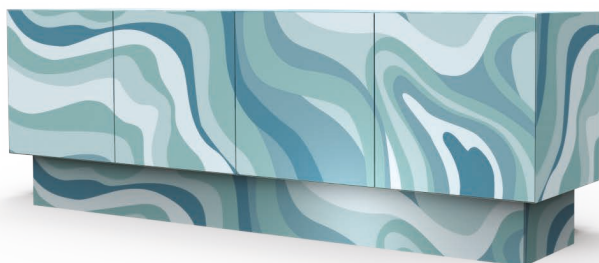

Mod. SHARP

MADIE / SIDEBOARDS

Design: Studio Debonademeo

Madie a 3 e 4 ante realizzate con struttura in mdf, con interno laccato opaco. Struttura con bordo inclinato a 45°. Finitura esterna ed ante: laccato opaco, malta laccato opaco e malta stampata, rivestita con tessuto stampato in fibra di vetro, stampa diretta laccato lucido con finitura extra-gloss. Finitura protettiva: opaca atossica e lucido extra-gloss. Comprensive di ferramenta per apertura push pull.

/ Sideboards 3 and 4 doors made with mdf structure, with matte lacquered interior. Structure with 45° inclined edge. External finish and doors: matte lacquered, matte lacquered and printed mortar, covered with glass fiber printed fabric, directly printed with glossy lacquer with extra-gloss finish. Protective finish: non-toxic opaque and extra-gloss. Including hardware for push pull.

Madia / Sideboard

Art. MA-1P + PH-1M

Madia a 3 ante con basamento PH-1M
Esterno malta stampata
Collezione Eros e Psiche 1A
/ Sideboards 3 doors MA-1P with basement PH-1M
Printed mortar external
Eros e Psiche 1A Collection

Dimensioni / Size (L/W x A/H x P/D)
165 x 81 x 49,5 cm
5'4.9" x 2'7.8" x 1'7.5"

N° 3 ripiani in vetro
/ N° 3 glass shelves

Kg 80 m³ 0,96

Art. MA-2P + CO-2V

Madia a 4 ante con piedi e cover CO-2V
Esterno stampato in tecno fiber
Collezione Eros e Psiche 2C
/ Sideboards 4 doors MA-2P with feet and cover CO-2V
Printed mortar external
Eros e Psiche 2C Collection