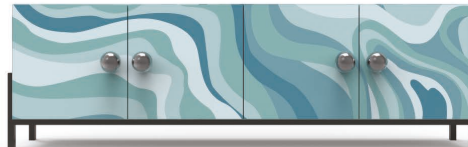

Art. MA-4P + PH-2M + RO-1V