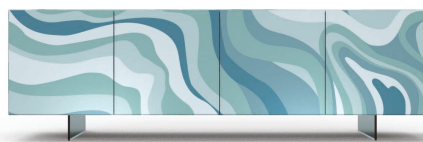

Art. MA-2P + ME-1V