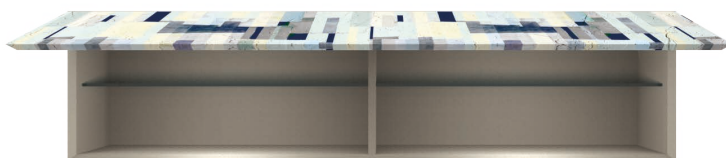

Art. BS-7P

Esterno in malta stampata
Collezione RX Nuance 4A
/ Printed mortar external
RX Nuance 4A Collection

Dimensioni / Size
(L/W x A/H x P/D)
165 x 40,8 x 33,4 cm
5'4.9" x 1'4.1" x 1'1.1"

N° 2 ripiani in vetro
/ N° 2 glass shelves

Apertura alta e bassa
/ Opening high or low