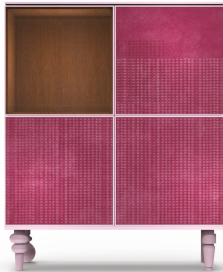

Composizioni / Compositions

Art. CB-1205+TT-120+FT-1+FT-3+FT-4+FT-6
+ (TOP) TT-120 + (BASAMENTO/PEDESTAL) BB-120
+ (PIEDI/FEET) FT-1 + FT-3 + FT-4 + FT-6

Esterno laccato Quarzo
Frontali in velluto stampato
Collezione Techno Folk 2B
/ Lacquered external Quarzo
Printed velvet frontals
Techno Folk 2B Collection

Dimensioni / Size (L/W x A/H x P/D)
120 x 147,6 x 45 cm
3'11.2" x 4'10" x 1'5.7"

Kg 150,45 m³ 1,76