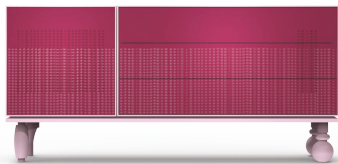

Art. CB-1811+BB-180+FT-2+FT-5+FT-6
+ (BASAMENTO/PEDESTAL) BB-180
+ (PIEDI/FEET) FT-2 + FT-5 + FT-6 (N°2)

Esterno laccato Quarzo
Frontali stampati in Tecno Fiber
Collezione Techno Folk 2B
/ Lacquered external Quarzo
Printed frontals in Tecno Fiber
Techno Folk 2B Collection

Dimensioni / Size (L/W x A/H x P/D)
180 x 85,2 x 45 cm
5'10.9" x 2'9.5" x 1'5.7"

Kg 107,3 m³ 1,43