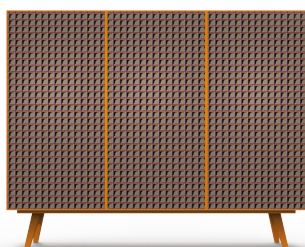

Esterno laccato Quarzo
Frontali in malta stampata
Collezione Techno Folk 2B
/ Lacquered external Quarzo
Printed mortar frontals
Techno Folk 2B Collection

Dimensioni / Size (L/W x A/H x P/D)
240 x 85,2 x 45 cm
7'10.5" x 2'9.5" x 1'5.7"

Kg 142,6 m³ 2,13

Composizioni / Compositions

Art. CB-1203+DD-120

+ (BASAMENTO INTERO/WHOLE PEDESTAL) DD-120

Esterno laccato Ocra
Frontali stampati in lucido extra gloss
Collezione Techno Folk 1C
/ Lacquered external Ocra
Printed extra gloss frontals
Techno Folk 1C Collection

Dimensioni / Size (L/W x A/H x P/D)
120 x 144 x 45 cm
1'11.6" x 4'8.6" x 1'5.7"

Kg 102 m³ 0,78

Art. CB-1806+DD-180

+ (BASAMENTO INTERO/WHOLE PEDESTAL) DD-180

Esterno laccato Ocra
Frontali stampati in Tecno Fiber
Collezione Techno Folk 1C
/ Lacquered external Ocra
Printed frontals in Tecno Fiber
Techno Folk 1C Collection