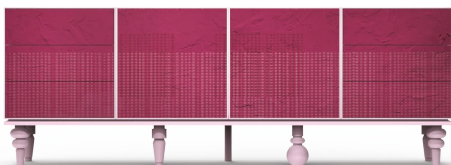

Art. CB-2408+BB-240+FT-1+FT-3+FT-4+FT-6
+ (BASAMENTO/PEDESTAL) BB-240
+ (PIEDI/FEET) FT-1 + FT-3 (N°4) + FT-4 (N°2) + FT-6

Esterno laccato Quarzo
Frontali in malta stampata
Collezione Techno Folk 2B
/ Lacquered external Quarzo
Printed mortar frontals
Techno Folk 2B Collection

Dimensioni / Size (L/W x A/H x P/D)
240 x 85,2 x 45 cm
7'10.5" x 2'9.5" x 1'5.7"

Kg 142,6 m³ 2,13