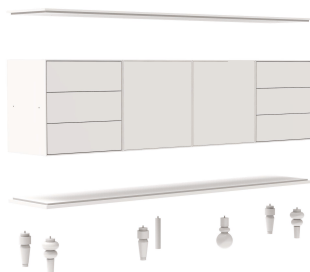

Art. CB-2408+TT-240+BB-240+FT-3+FT-4+FT-6+FT-1

+ (TOP) TT-240 + (BASAMENTO/BASEMENT) BB-240
+ (PIEDI/FEET) FT-3 (N°3) + FT-4 (N°2) + FT-6 + FT-1

Top realizzati con struttura in mdf laccato opaco.
/ Tops in matte lacquered mdf structure.

Basamenti realizzati con struttura in mdf laccato opaco.
/ Pedestals in matte lacquered mdf covered wood structure.

Piedi torniti in massello di pioppo laccato opaco.
/ Lathed feet in solid poplar, matte lacquered.

Una volta scelta la struttura del mobile va definito:

la finitura laccata opaco della struttura/top/base e piedi, la finitura dei frontali delle ante e/o cassetti e la scelta della grafica;

/ Once chosen the furniture structure must be defined:

the matte lacquered finish of the structure / top / base and feet, the finish of the fronts of the doors and / or drawers and the choice of graphics;