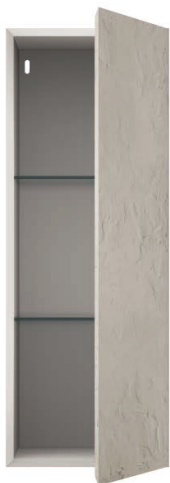

N° 3 ripiani in vetro  
/ N° 3 glass shelves

N° 1 ripiano laccato  
/ N° 1 lacquered shelf

Kg 31 m<sup>3</sup> 0,20

Dimensioni / Size (L/W x A/H x P/D)  
55 x 55 x 22 cm  
1'9.6" x 1'9.6" x 8.6"

N° 1 ripiani in vetro  
/ N° 1 glass shelves

**Art. BS-2P**

Esterno laccato Nebbia  
Apertura a sinistra  
/ Matte lacquered external Nebbia  
Opening left

Dimensioni / Size (L/W x A/H x P/D)  
55 x 55 x 33,4 cm  
1'9.6" x 1'9.6" x 1'1.1"

N° 1 ripiani in vetro  
/ N° 1 glass shelves

**Art. BS-3P**

Esterno laccato Nebbia  
Apertura a destra  
/ Matte lacquered external Nebbia  
Opening right

Dimensioni / Size  
(L/W x A/H x P/D)  
40,8 x 110 x 33,4 cm  
1'4.1" x 3'7.3" x 1'1.1"

N° 2 ripiani in vetro  
/ N° 2 glass shelves