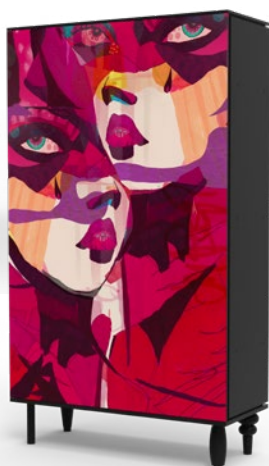

Mod. ATTITUDE

ELEMENTI MODULARI / MODULAR ELEMENTS

Composizioni / Compositions

Art. K-104 + CB-1208 + FT-1 + FT-2 + FT-4 + FT-6

Esterno laccato Nero
Schienale stampato trasparente opaco Collezione Painting
GI-053

/ Lacquered external Black

Matt transparent printed back Painting Collection GI-053

Dimensioni / Size (L/W x A/H x P/D) 120 x 186,2 x 45 cm
1'11.6" x 6'1.2" x 1'5.7"

Kg 184 m³ 1,39