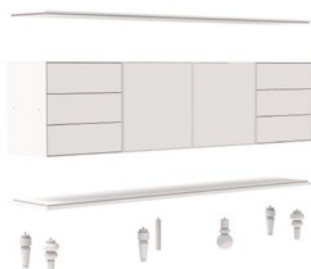

Art. CB-2408+TT-240+BB-240+FT-3+FT-4+FT-6+FT-1

+ (TOP) TT-240 + (BASAMENTO/BASEMENT) BB-240
+ (PIEDI/FEET) FT-3 (N°3) + FT-4 (N°2) + FT-6 + FT-1

Top realizzati con struttura in mdf laccato opaco.
/ Tops in matte lacquered mdf structure.

Basamenti realizzati con struttura in mdf laccato opaco.
/ Pedestals in matte lacquered mdf covered wood structure.

Piedi torniti in massello di pioppo laccato opaco.
/ Lathed feet in solid poplar, matte lacquered.