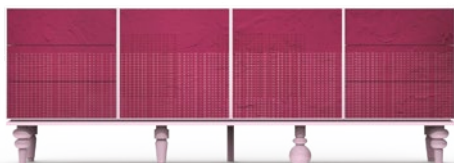

Art. CB-2408+BB-240+FT-1+FT-3+FT-4+FT-6

+ (BASAMENTO/PEDESTAL) BB-240
+ (PIEDI/FEET) FT-1 + FT-3 (N°4) + FT-4 (N°2) + FT-6

Esterno laccato Quarzo
Frontali in malta stampata
Collezione Techno Folk 2B
/ Lacquered external Quarzo
Printed mortar frontals
Techno Folk 2B Collection

Dimensioni / Size (L/W x A/H x P/D)
240 x 85,2 x 45 cm
7'10.5" x 2'9.5" x 1'5.7"

Kg 142,6 m³ 2,13