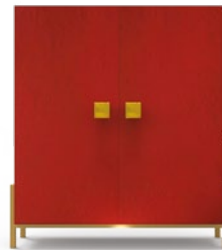

Art. CR-1A + PH-3M

Art. CR-1A + FO-3C

Art. CR-1A + CO-3V

Mod. SHARP

CREDENZA / DRESSER

Maniglie per credenza

/ Handles for dresser

Maniglie in metallo lavorate a mano con finitura colori: oro e nickel. Utilizzabili esclusivamente per madia MA-1P, MA-2P, MA-3P, MA-4P e credenza CR-1A. Possibilità di inserimento di n°1 maniglia per singola anta.

/ Metal handles handmade with finish colors: gold and nickel. Can only be used for MA-1P, MA-2P, MA-3P, MA-4P and CR-1A sideboard. Possibility of inserting n°1 handle for single door.

Art. CR-1A + PH-3M + RO-1V