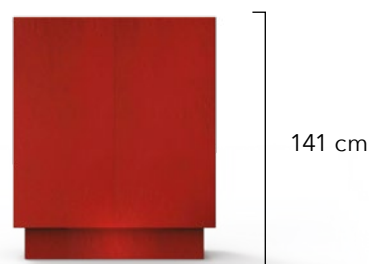

Mod. SHARP

CREDENZA / DRESSER

Art. CR-1A + PH-3M

Credenza a 2 ante con basamento PH-3M
/ 2 doors dresser with PH-3M base

Esterno stampato in tecno fiber, collezione RX Nuance RX1A
/ Tecno fiber printed external, RX Nuance 1A Collection

Dimensioni / Size
(L/W x A/H x P/D)
120 x 141 x 49,5 cm
3'11.2" x 4'7.4" x 1'7.5"

N° 4 ripiani in vetro
/ N° 4 glass shelves

Kg 87 m³ 1,12

Vista interna / Internal view

Basamento e piedi / Feet and basement

Art. CR-1A + FO-3C