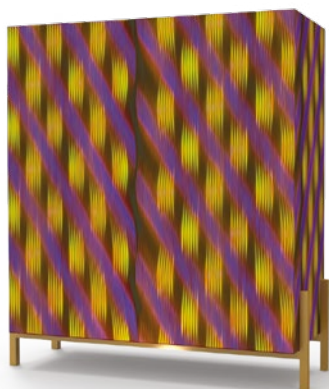

momenti[®]
ITALIAN CUSTOM DESIGN

Dress-me

Mod. SHARP

CREDENZA / DRESSER

Design: Studio Debonademeo

Credenza a 2 ante realizzata con struttura in mdf, con interno laccato opaco. Struttura con bordo inclinato a 45°. Finitura esterna ed ante: laccato opaco, malta laccato opaco e malta stampata, rivestita con tessuto stampato in fibra di vetro, stampa diretta laccato lucido con finitura extra-gloss. Finitura protettiva: opaca atossica e lucido extra-gloss. Comprensive di ferramenta per apertura push pull.

/ Dresser 2 doors with mdf structure, with matt lacquered interior. Structure with 45 ° inclined edge. External finish and doors: matt lacquered, matt lacquered and printed mortar, covered with glass fiber printed fabric, directly printed with glossy lacquer with extra-gloss finish. Protective finish: non-toxic opaque and extra-gloss gloss. Including hardware for push pull opening.

Mod. SHARP

CREDENZA / DRESSER

Art. CR-1A + PH-3M

Credenza a 2 ante con basamento PH-3M
/ 2 doors dresser with PH-3M base

Esterno stampato in tecno fiber, collezione RX Nuance RX1A
/ Tecno fiber printed external, RX Nuance 1A Collection