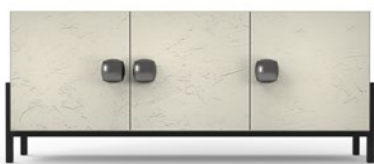

Art. MA-1P + CO-1V

Mod. SHARP

MADIE / SIDEBARDS

Maniglie per madia / Handles for sideboard

Maniglie in metallo lavorate a mano con finitura colori: oro e nickel. Utilizzabili esclusivamente per madia MA-1P, MA-2P, MA-3P, MA-4P e credenza CR-1A. Possibilità di inserimento di n°1 maniglia per singola anta.

/ Metal handles handmade with finish colors: gold and nickel. Can only be used for MA-1P, MA-2P, MA-3P, MA-4P and CR-1A sideboard. Possibility of inserting n°1 handle for single door.

Art. MA-1P + PH-1M + RO-1V