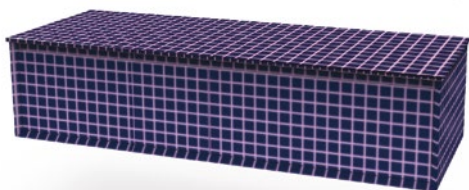

Art. MQM4140D + MBT5140

Versione sospesa con piano intero
/ Hanged version with whole countertop

Esterno rivestito in Tecno Fiber
Collezione RX Nuance 3C
/ Tecno Fiber printed external
RX Nuance 3C Collection

Ripiano in MDF rivestito in Tecno Fiber
Collezione RX Nuance 3C
/ MDF shelf covered in Tecno Fiber
RX Nuance 3C Collection

Dimensioni / Size (L/W x A/H x P/D)
140 x 33,6 x 51,5 cm
4'7.3" x 1'4.5" x 1'8.3"

Kg 44 m³ 0,4