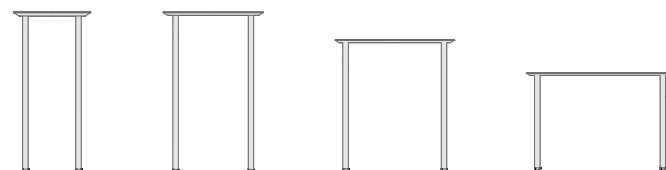

HOLMES

Tavolino con piano tondo / Coffee table with round top

Piani tondi in MDF con rivestimento superficiale: materico laccato opaco con finitura protettiva opaca atossica; materico con stampa artistica con finitura protettiva opaca atossica; stampa artistica con finitura lucida extra gloss. Lato inferiore e bordo laccato opaco.

/ Round tops in MDF with surface coating: matt lacquered material with non-toxic matt protective finish; material art print with non-toxic matt protective finish; extra gloss finish art print. Bottom side and edge with matt lacquers finish.

Vista superiore / Top view

Art. T-32

Dimensioni / Size (Ø x SP/TH)
Ø32 x 1,9 cm / 1'0.5" x 0.7"
Kg 3 m³ 0,01

Art. T-52

Dimensioni / Size (Ø x SP/TH)
Ø32 x 1,9 cm / 1'8.4" x 0.7"
Kg 4 m³ 0,02

Art. T-72

Dimensioni / Size (Ø x SP/TH)
Ø72 x 1,9 cm / 2'4.3" x 0.7"
Kg 5 m³ 0,03

Art. T-102

Dimensioni / Size (Ø x SP/TH)
Ø102 x 1,9 cm / 3'4.1" x 0.7"
Kg 13 m³ 0,08

Art. T-32 + T-52 + T-72 + T-102