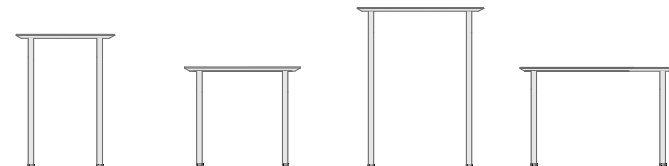

Vista superiore / Top view

Art. R-46

Dimensioni / Size (L/WxA/HxP/D)
46x1,9x43 cm / 1'6.1"x0.7"x1'4.9"
Kg 3 m³ 0,02

Art. R-50

Dimensioni / Size (L/WxA/HxP/D)
54x1,9x37 cm / 1'9.2"x0.7"x1'2.5"
Kg 3 m³ 0,02

Art. R-64

Dimensioni / Size (L/WxA/HxP/D)
65x1,9x59 cm / 2'1.5"x0.7"x1'11.2"
Kg 5 m³ 0,04

Art. R-80

Dimensioni / Size (L/WxA/HxP/D)
80x1,9x58 cm / 2'7.5"x0.7"x1'10.8"
Kg 6 m³ 0,04

Art. R-46 + R-50 + R-64 + R-80