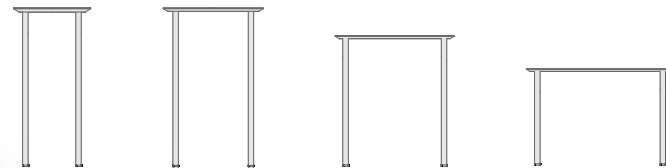

Vista superiore / Top view

Art. Q-32

Dimensioni / Size (L/WxA/HxP/D)
32x1,9x32 cm / 1'0.5"x0.7"x1'0.5"
Kg 2,5 m³ 0,01

Art. Q-52

Dimensioni / Size (L/WxA/HxP/D)
52x1,9x52 cm / 1'8.4"x0.7"x1'8.4"
Kg 5 m³ 0,02

Art. Q-72

Dimensioni / Size (L/WxA/HxP/D)
72x1,9x72 cm / 2'4.3"x0.7"x2'4.3"
Kg 9 m³ 0,03

Art. Q-92

Dimensioni / Size (L/WxA/HxP/D)
92x1,9x92 cm / 3'0.2"x0.7"x3'0.2"
Kg 13 m³ 0,08

Art. Q-32 + Q-52 + Q-72 + Q-92