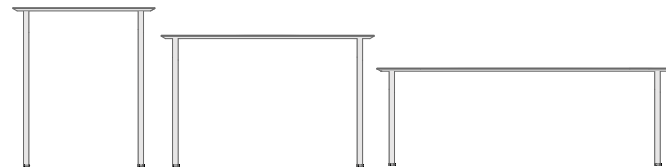

HOLMES

Tavolino con piano ellittico / Coffee table with elliptical top

Piani ellittici in MDF con rivestimento superficiale: materico laccato opaco con finitura protettiva opaca atossica; materico con stampa artistica con finitura protettiva opaca atossica; stampa artistica con finitura lucida extra gloss. Lato inferiore e bordo laccato opaco.
/ Elliptic tops in MDF with surface coating: matt lacquered material with non-toxic matt protective finish; material art print with non-toxic matt protective finish; extra gloss finish art print. Bottom side and edge with matt lacquers finish.

Vista superiore / Top view

Art. E-82

Dimensioni / Size (L/WxA/HxP/D)
82x1,9x42 cm / 2'8.2"x0.7"x1'4.5"
Kg 5 m³ 0,03

Art. E-122

Dimensioni / Size (L/WxA/HxP/D)
122x1,9x52 cm / 4'0.0"x0.7"x1'8.4"
Kg 8,2 m³ 0,07

Art. E-182

Dimensioni / Size (L/WxA/HxP/D)
182x1,9x62 cm / 5'1.1"x0.7"x2'0.4"
Kg 14 m³ 0,09

Art. E-82 + E-122 + E-182