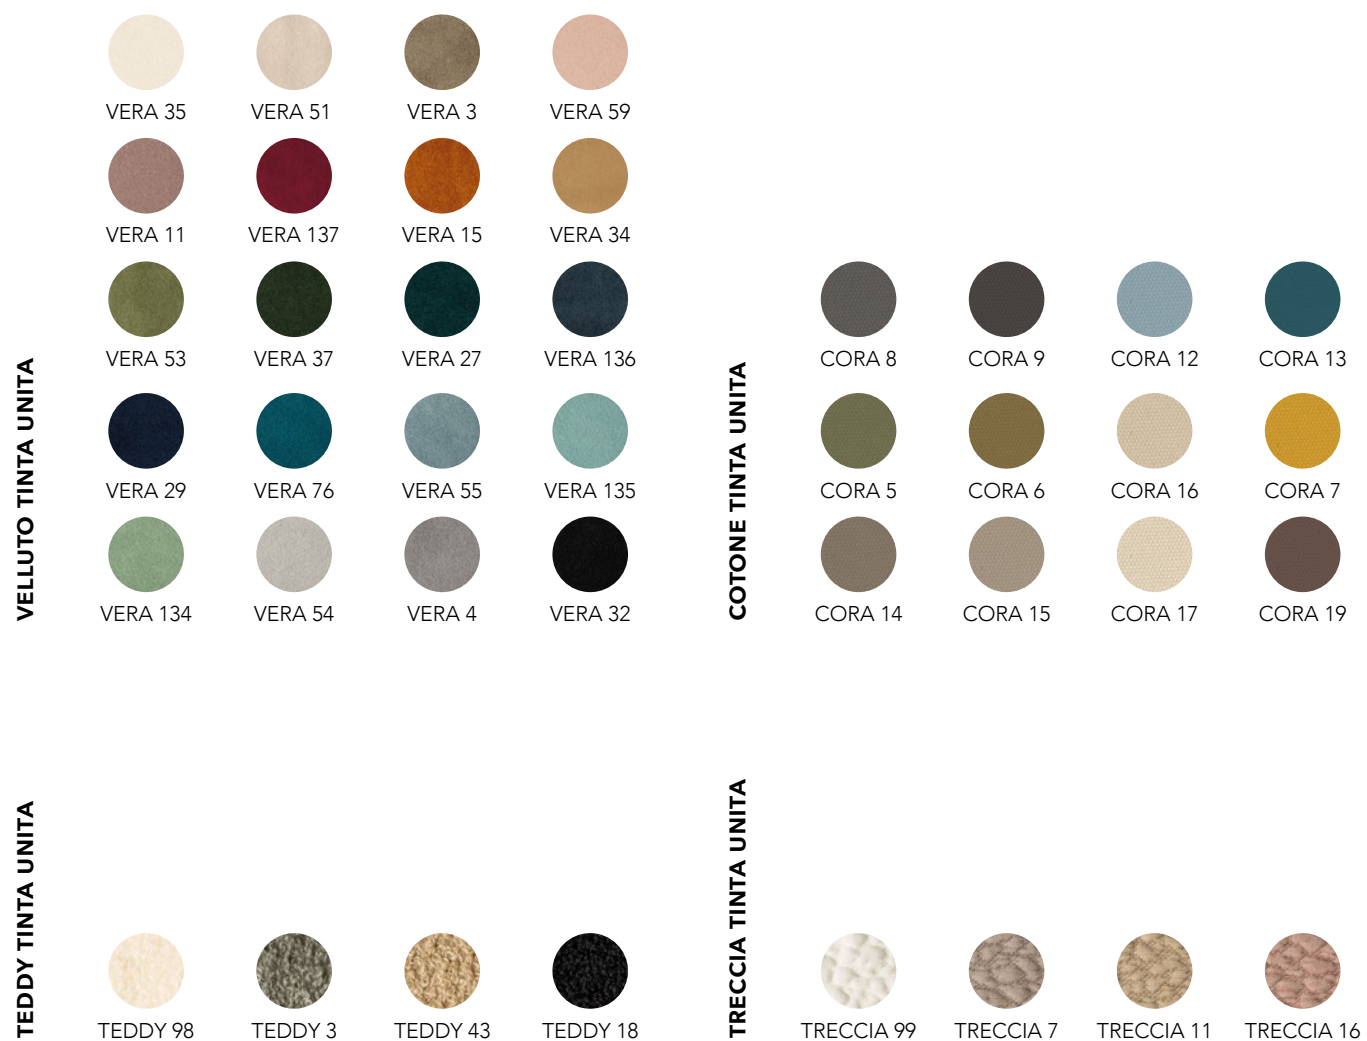

Velluto stampato e tinta unita / Printed and solid color velvet

Grafica / Graphic

RX3C

Colore / Color

VERA 29

## FINITURE SUPERFICIALI / SURFACE FINISHES

Cotone tinta unita  
/ Solid color cotton

Velluto tinta unita  
/ Solid color velvet

Tessuto Teddy  
/ Teddy fabric

Tessuto Treccia  
/ Treccia fabric

Cotone stampato  
/ Printed cotton

## FINITURE CROMATICHE / CHROMATIC FINISHES

### LACCATURE METALLICHE

Bianco  
White

Nero  
Black

Bronzo  
Bronze

Ottone  
Brass